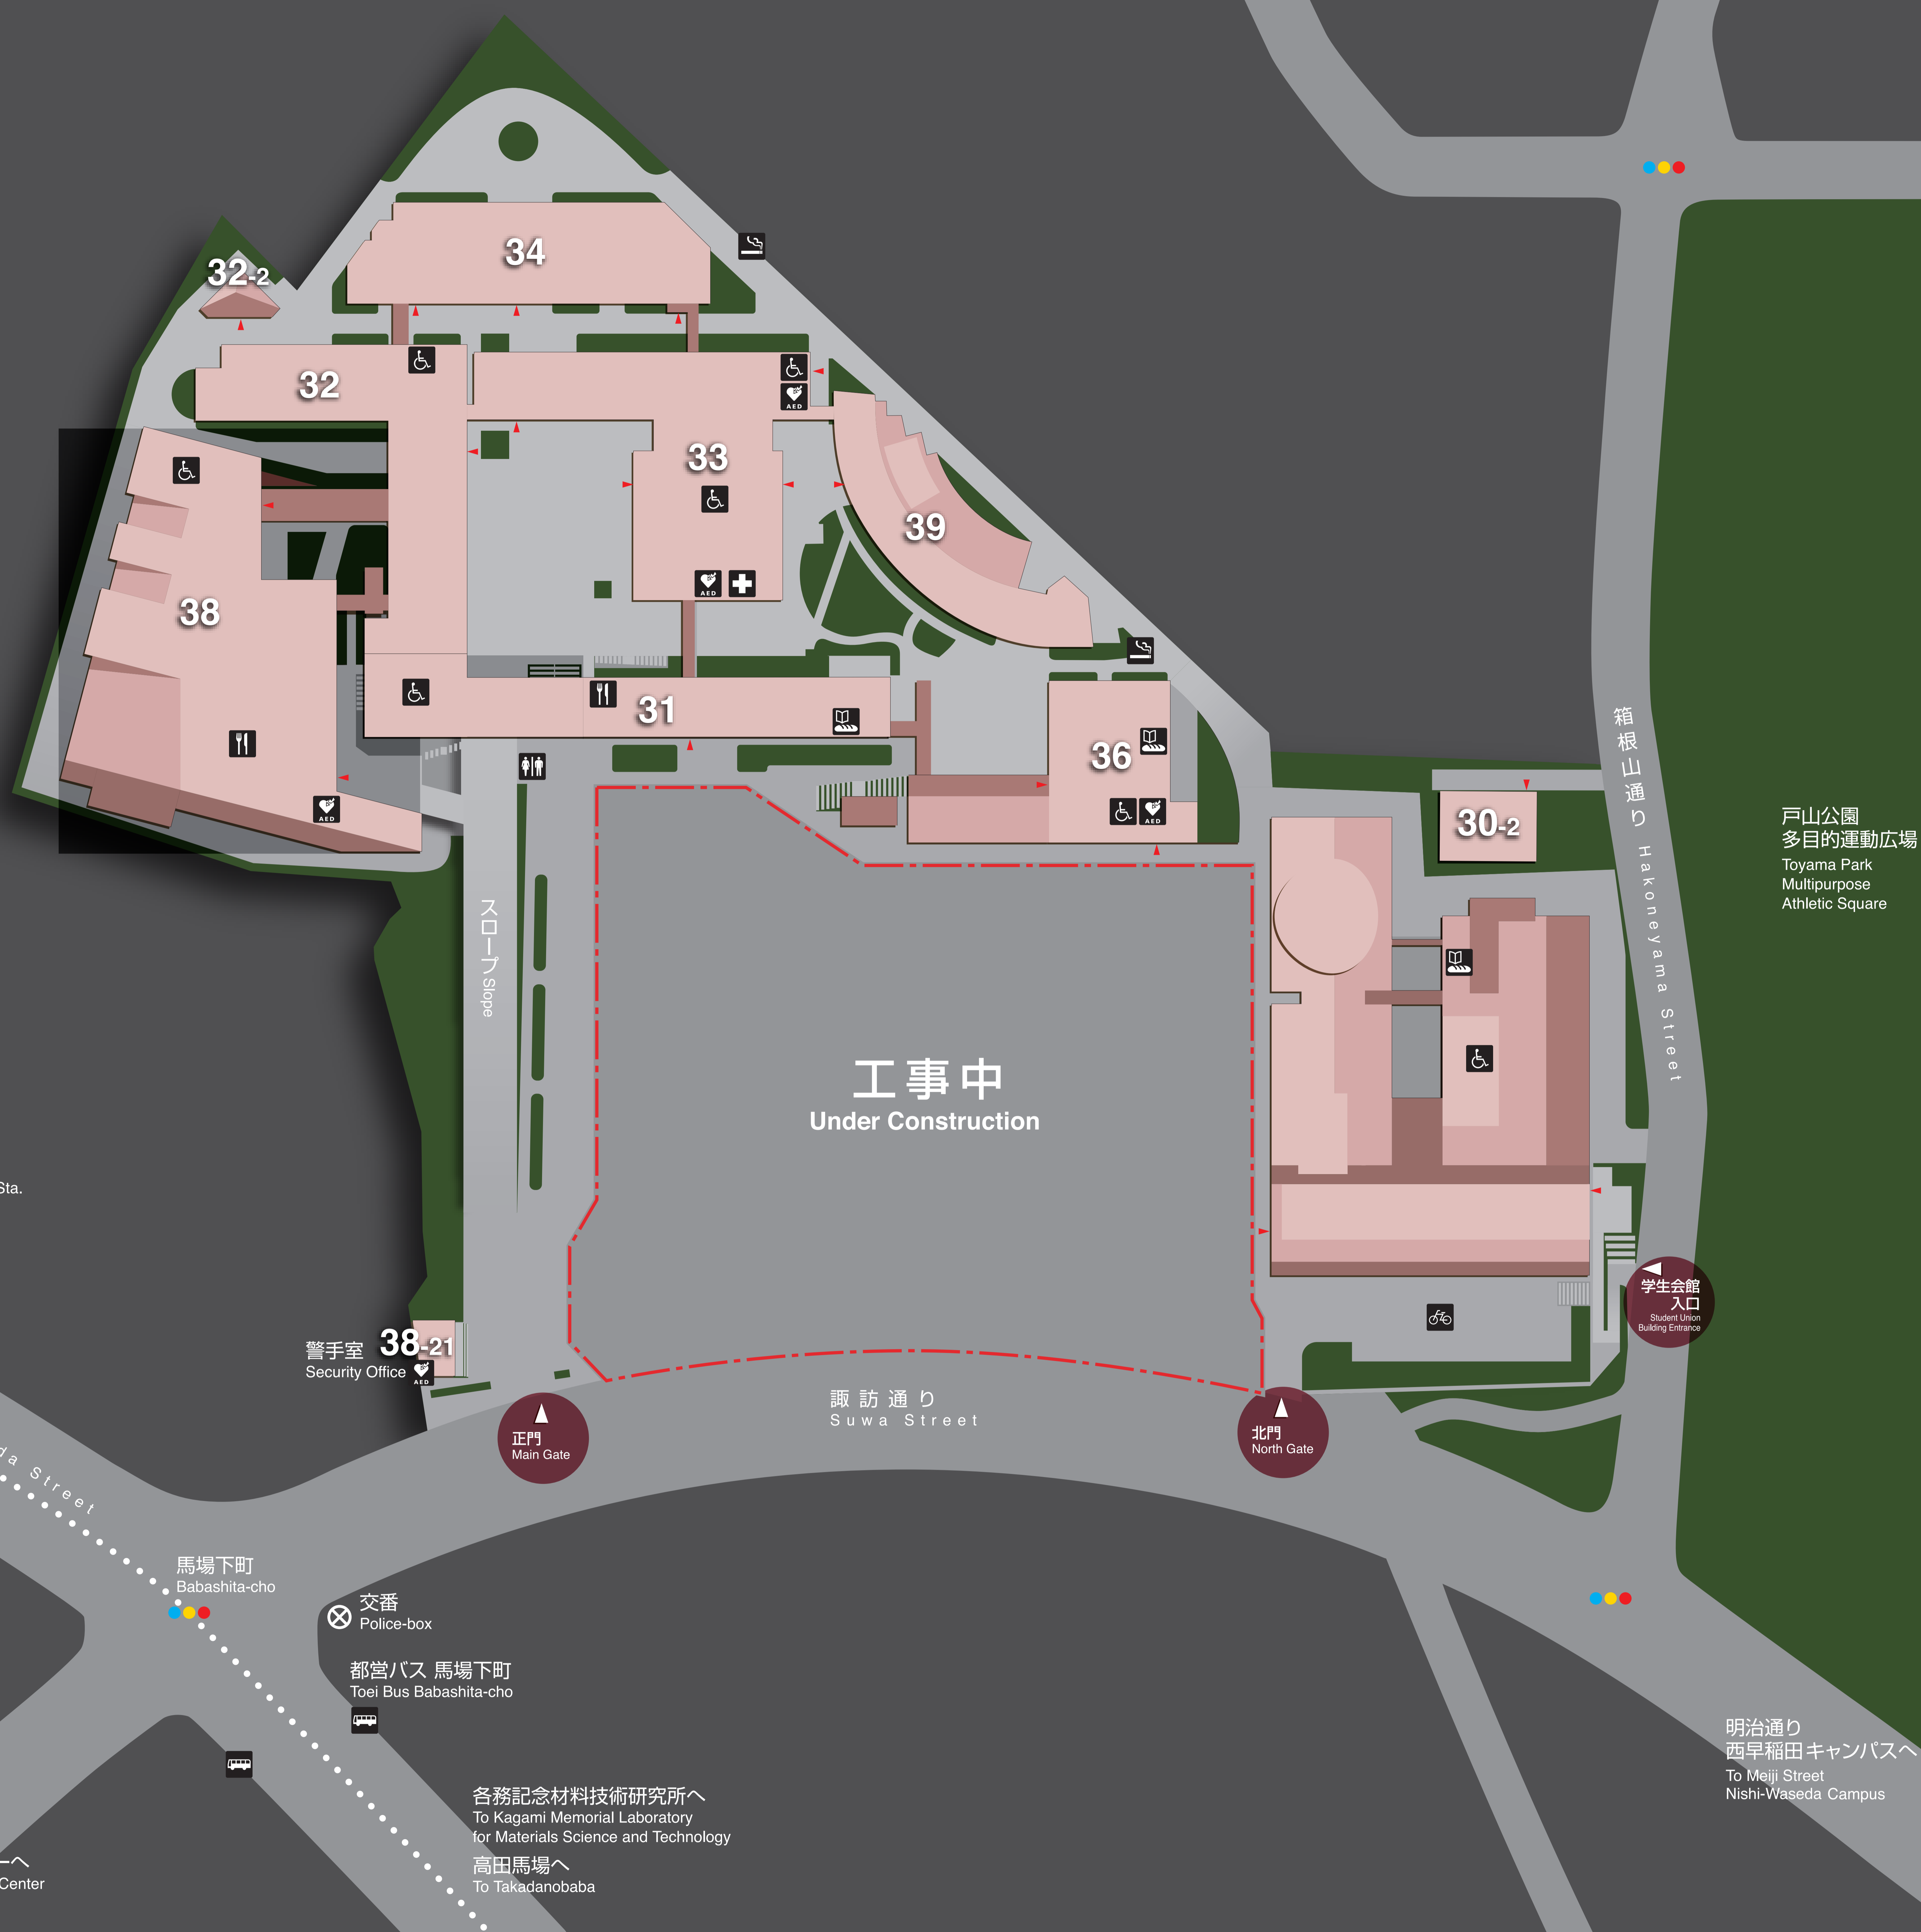

早稲田大学 戸山キャンパス構内案内図

WASEDA University Toyama Campus Map

河田町キャンパスへ
To Kawada-cho Campus

大久保通りへ
To Okubo Street

- 30 学生会館**
Student Union Building
- 学生生活課
Student Affairs Section
 - 奨学課
Scholarships and Financial Assistance Section
 - キャリアセンター
Career Center
 - レジデンスセンター
Residence Life Center

- 33 グローバルエデュケーションセンター戸山分室**
Global Education Center Toyama Annex
- 競技スポーツセンター
Athletic Center
- 保健センター戸山分室
Health Support Center Toyama Branch
- 34 文学学術院事務所**
Administrative Office,
Faculty of Letters, Arts and Sciences
- 36 第2体育館**
Gymnasium No.2

- 38 AV教室**
Classroom
- 戸山図書館
Toyama Library
- 高石記念プール
Takaishi Memorial Swimming Pool
- 戸山カフェテリア
Toyama Cafeteria

開門時間

Open **8:00** ~ Close **22:30**

上記時間以外および日・祭日は閉鎖いたします。
Closed Outside Days and Hours Indicated Above.